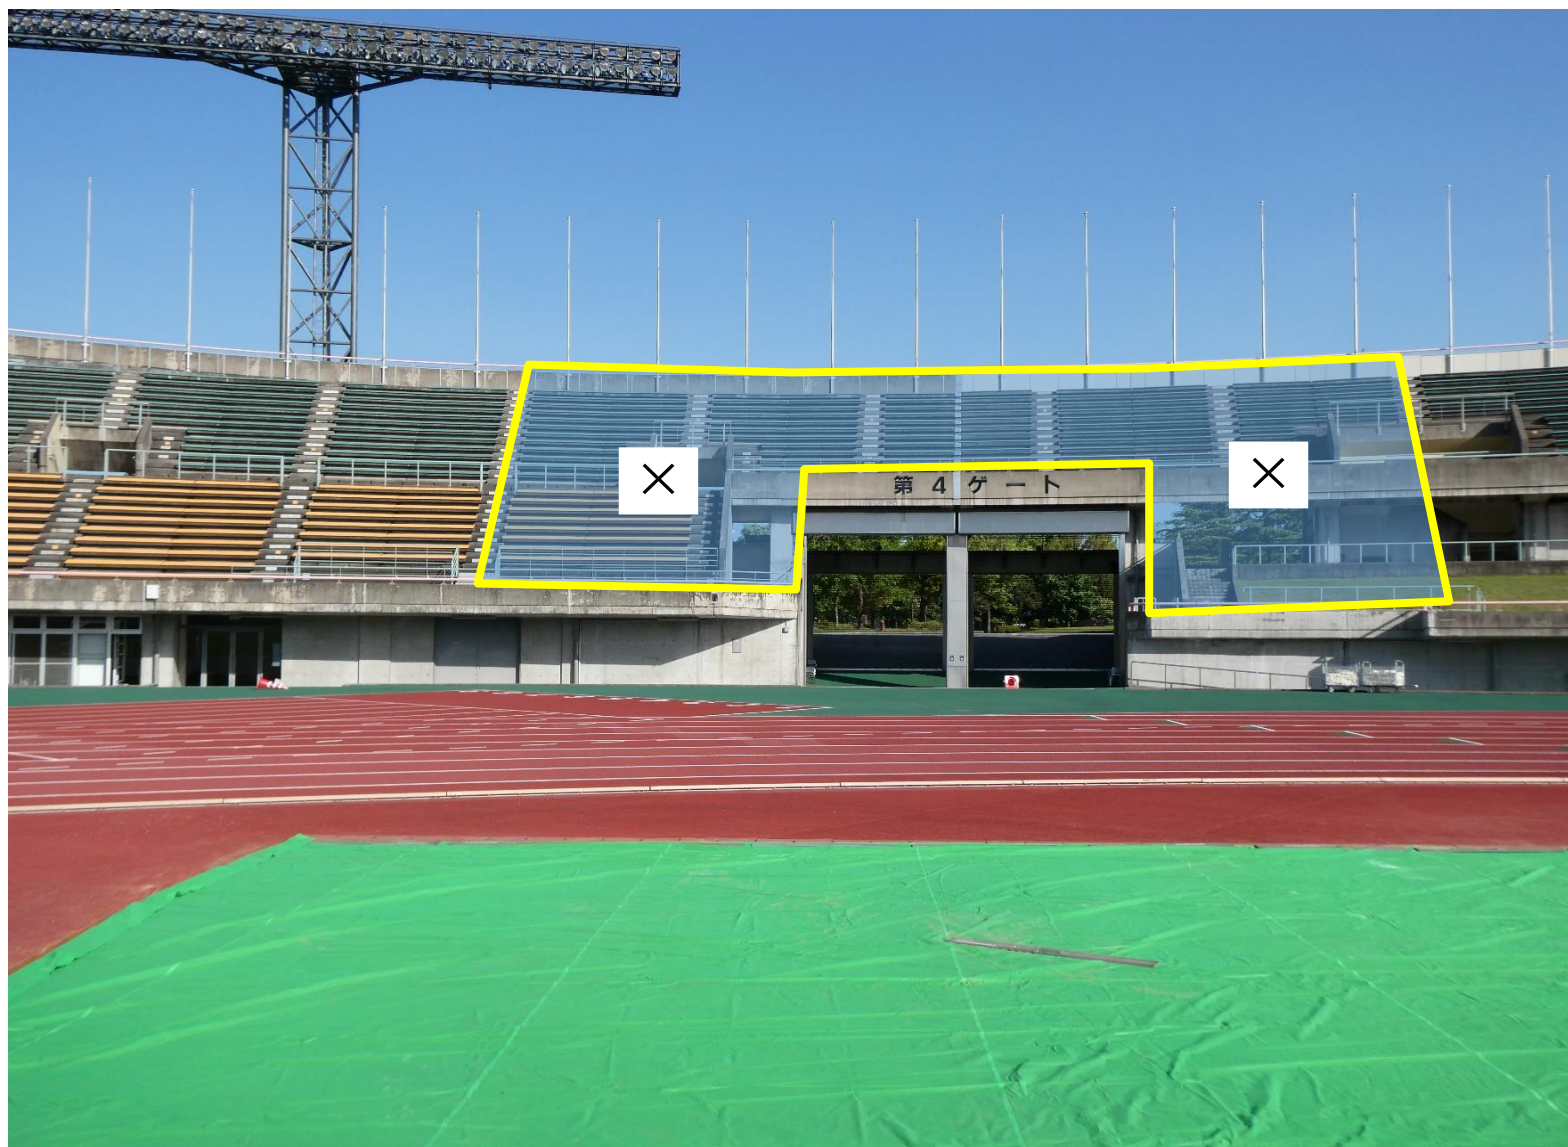

# 撮影禁止エリア

下記エリア①②③でのカメラ、携帯電話での写真、動画の撮影を禁止します。  
また、望遠レンズを使用した撮影は、すべてのエリアで禁止します。

① 大会期間 撮影禁止

② 女子走高跳の時間帯 撮影禁止  
※コーチングエリア内のみ、コーチングのための撮影可

③ 女子走幅跳、女子三段跳の時間帯 撮影禁止

※エリアの詳細は、アスリートランキングHP内からご確認ください。

アスリートの盗撮、  
写真・動画の悪用、  
悪質なSNS投稿は  
卑劣な行為です。

大会会場で盗撮等が疑われる  
行為を見かけましたら  
大会主催者にお知らせください。

<https://www.joc.or.jp/about/savesport/>

安全な環境を、すべてのスポーツ愛好者のために。  
**SAVE ATHLETES, SAVE SPORT.**

①撮影禁止エリア（100mスタート側）

①撮影禁止エリア（100mゴール側）

②撮影禁止エリア（走り高跳び）

【コーチングエリア内のみ、コーチングのための撮影可】

### ③撮影禁止エリア（女子砂場競技）

③撮影禁止エリア（女子砂場競技）