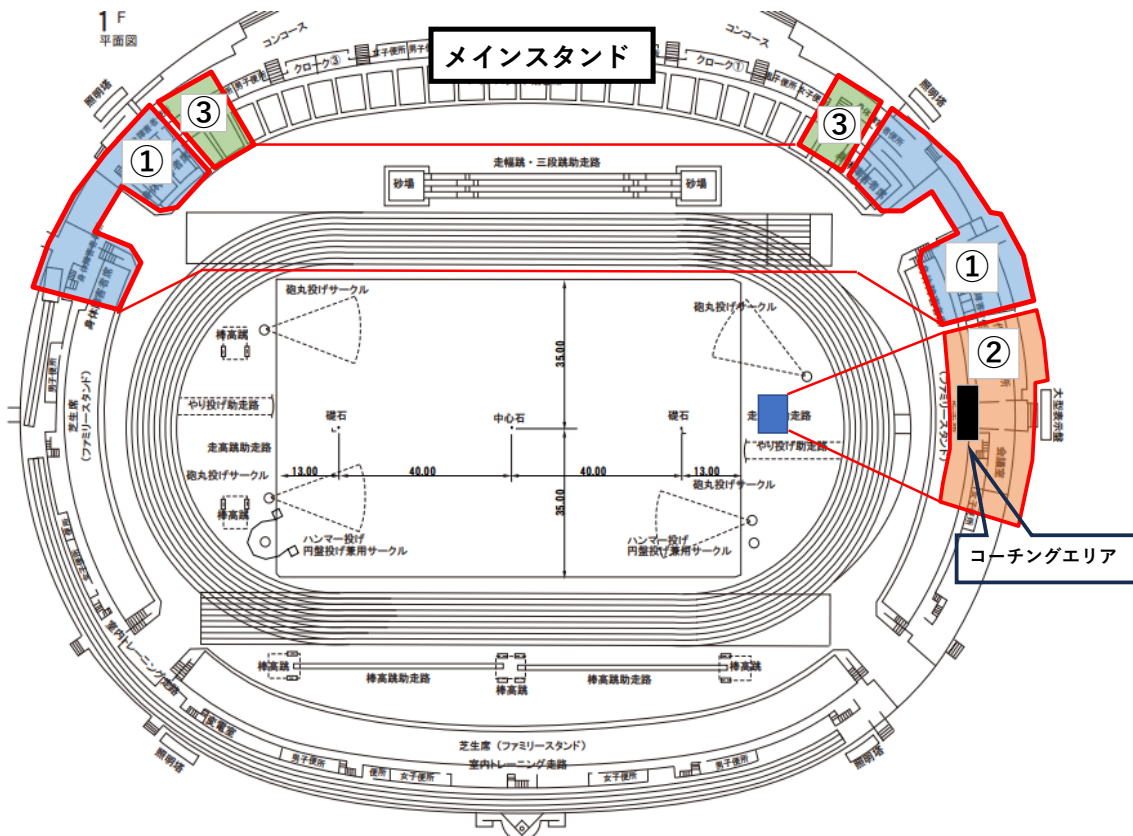

# 撮影禁止エリア

下記エリア①②③でのカメラ、携帯電話での写真、動画の撮影を禁止します。  
また、望遠レンズを使用した撮影は、すべてのエリアで禁止します。

① 大会期間 撮影禁止

② 女子走高跳の時間帯 撮影禁止  
※コーチングエリア内のみ、コーチングのための撮影可

③ 女子走幅跳、女子三段跳の時間帯 撮影禁止

※エリアの詳細は、アスリートランキングHP内からご確認ください。

アスリートの盗撮、  
写真・動画の悪用、  
悪質なSNS投稿は  
卑劣な行為です。

大会会場で盗撮等が疑われる  
行為を見かけましたら  
大会主催者にお知らせください。

<https://www.joc.or.jp/about/savesport/>

安全な環境を、すべてのスポーツ愛好者のために。  
**SAVE ATHLETES, SAVE SPORT.**

①撮影禁止エリア（100mスタート側）

①撮影禁止エリア（100mゴール側）

②撮影禁止エリア（走り高跳び）

【コーチングエリア内のみ、コーチングのための撮影可】

### ③撮影禁止エリア（女子砂場競技）

③撮影禁止エリア（女子砂場競技）