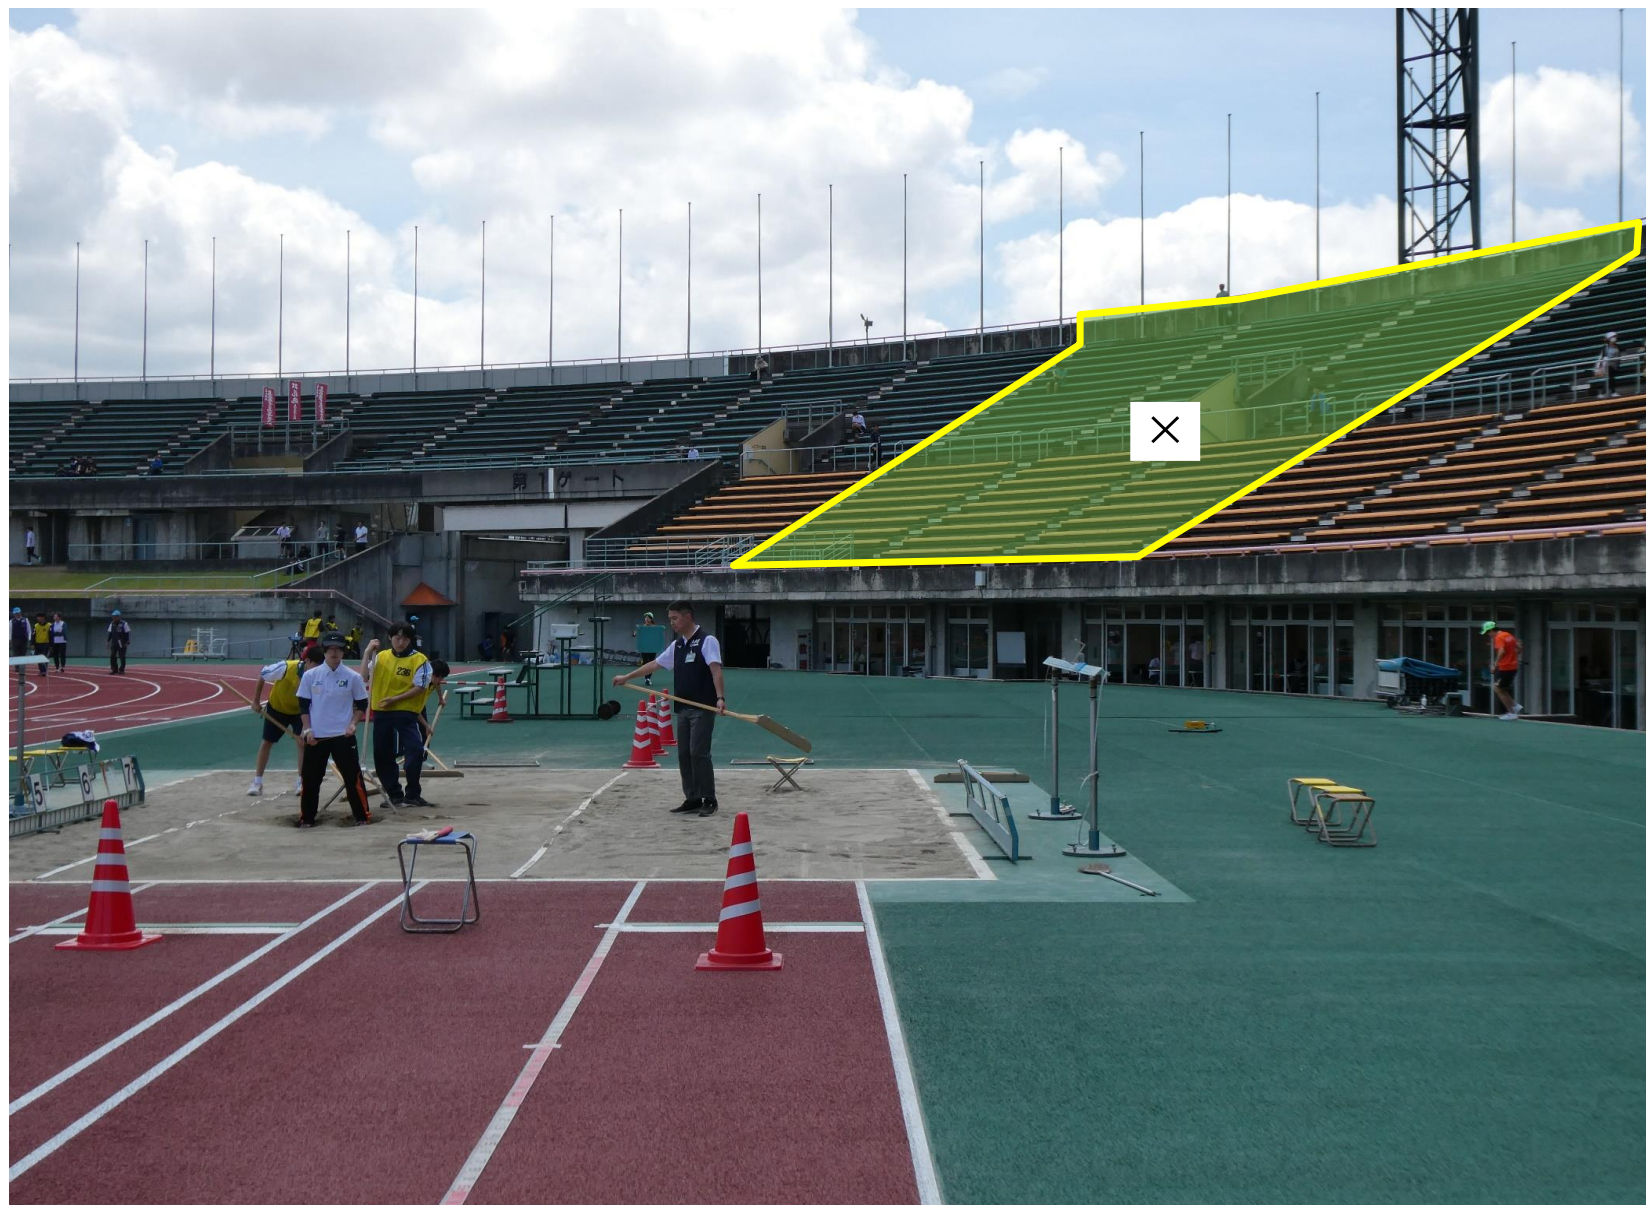

# 撮影禁止エリア

下記エリア①②③でのカメラ、携帯電話での写真、動画の撮影を禁止します。  
また、望遠レンズを使用した撮影は、すべてのエリアで禁止します。

① 大会期間 撮影禁止

② 女子走高跳の時間帯 撮影禁止  
※コーチングエリア内のみ、コーチングのための撮影可

③ 女子走幅跳、女子三段跳の時間帯 撮影禁止

※エリアの詳細は、アスリートランキングHP内からご確認ください。

アスリートの盗撮、  
写真・動画の悪用、  
悪質なSNS投稿は  
卑劣な行為です。

大会会場で盗撮等が疑われる  
行為を見かけましたら  
大会主催者にお知らせください。

<https://www.joc.or.jp/about/savesport/>

安全な環境を、すべてのスポーツ愛好者のために。  
**SAVE ATHLETES, SAVE SPORT.**

①撮影禁止エリア（100mスタート側）

①撮影禁止エリア（100mゴール側）

②撮影禁止エリア（走り高跳び）

【コーチングエリア内のみ、コーチングのための撮影可】

### ③撮影禁止エリア（女子砂場競技）

③撮影禁止エリア（女子砂場競技）